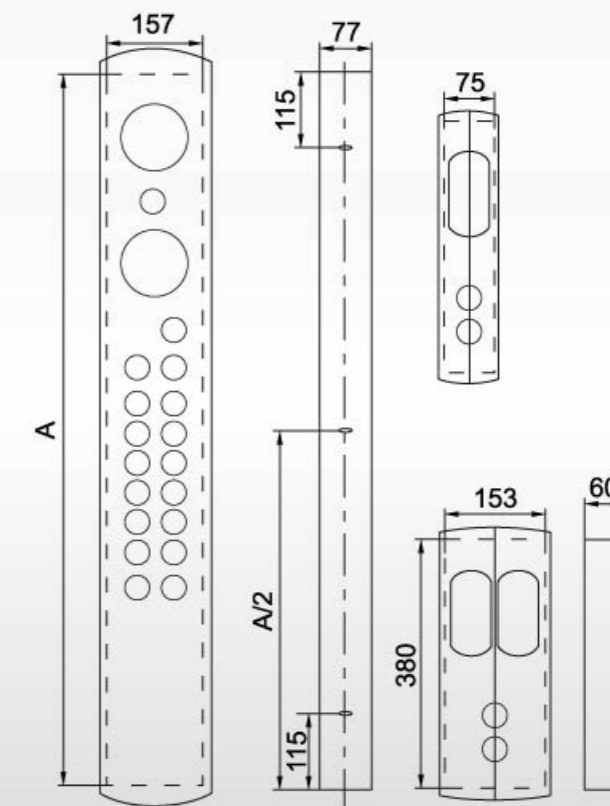

RCK070系列 RXK070系列

技术特征
 面板材质：发纹，镜面等
 安装方式：带箱体侧开
 厅外外呼盒可选用单联或并联形式
 按钮选用任意

安装尺寸
 Installation dimension(mm)

层站数 Landing	A	层站数 (有应急照明) Landing (Emergency lighting)
2~14	1169	2~12
15~22	1349	13~20
23~30	1529	21~28

RCK070

RXK070

RCK080系列 RXK080系列

技术特征
 面板材质：钛金，镜面
 安装方式：带箱体侧开
 厅外外呼盒可选用单联或并联形式
 按钮选用任意

安装尺寸
 Installation dimension(mm)

层站数 Landing	A	层站数 (有应急照明) Landing (Emergency lighting)
2~14	1090	2~12
15~22	1270	13~20
23~30	1450	21~28