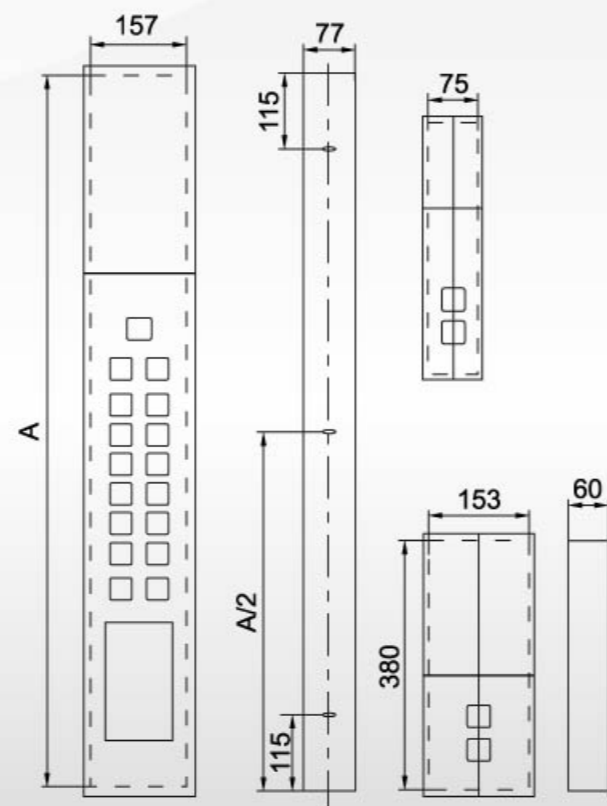

RCK070系列 RXK070系列

技术特征
 面板材质：发纹，镜面等
 安装方式：带箱体侧开
 厅外外呼盒可选用单联或并联形式
 按钮选用任意

安装尺寸
 Installation dimension(mm)

层站数 Landing	A	层站数 (有应急照明) Landing (Emergency lighting)
2~14	1169	2~12
15~22	1349	13~20
23~30	1529	21~28

RCK070

RXK070

RCK080系列 RXK080系列

技术特征
 面板材质：钛金，镜面
 安装方式：带箱体侧开
 厅外外呼盒可选用单联或并联形式
 按钮选用任意

安装尺寸
 Installation dimension(mm)

层站数 Landing	A	层站数 (有应急照明) Landing (Emergency lighting)
2~14	1090	2~12
15~22	1270	13~20
23~30	1450	21~28