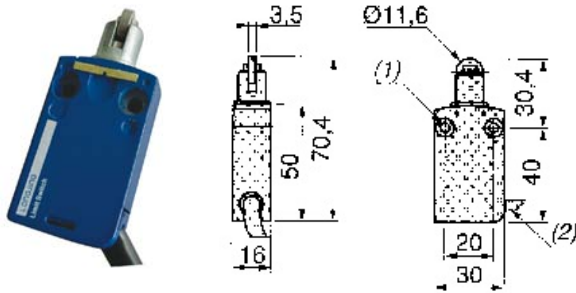

LL5XCMD Limit Switch 行程开关

LL5XCMD2103L1

LL5XCMD2121L1

LL5XCMD21F0L1

LL5XCMD2107L1

LL5XCMD21F0L1 (快动)
LL5XCMD25F0L1 (慢动)
M12 头金属形直动式

LL5XCMD21F2L1 (快动)
LL5XCMD25F2L1 (慢动)
M12 钢滚轮直动式

LL5XCMD2115L1 (快动)
LL5XCMD2515L1 (慢动)
热塑滚轮摇杆

LL5XCMD2145L1 (快动)
LL5XCMD2545L1 (慢动)
长度可调热塑滚轮摇杆

LL5XCMD21591L1

LL5XCMD2106L1 (快动)
LL5XCMD2506L1 (慢动)
猫须式