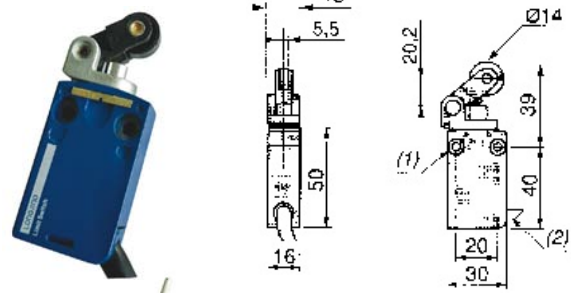

LL5XCMD Limit Switch 行程开关

LL5XCMD2103L1

LL5XCMD2121L1

LL5XCMD21F0L1

LL5XCMD2107L1

LL5XCMD21F0L1 (快动)
LL5XCMD25F0L1 (慢动)
M12 头金属形直动式

LL5XCMD21F2L1 (快动)
LL5XCMD25F2L1 (慢动)
M12 钢滚轮直动式

LL5XCMD2115L1 (快动)
LL5XCMD2515L1 (慢动)
热塑滚轮摇杆

LL5XCMD2145L1 (快动)
LL5XCMD2545L1 (慢动)
长度可调热塑滚轮摇杆

LL5XCMD21591L1

LL5XCMD2106L1 (快动)
LL5XCMD2506L1 (慢动)
猫须式