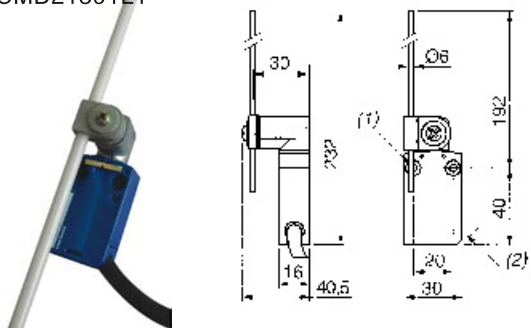

LL5XCMD Limit Switch 行程开关

LL5XCMD2103L1

LL5XCMD2121L1

LL5XCMD21F0L1

LL5XCMD2107L1

LL5XCMD21F0L1 (快动)
LL5XCMD25F0L1 (慢动)
M12 头金属形直动式

LL5XCMD21F2L1 (快动)
LL5XCMD25F2L1 (慢动)
M12 钢滚轮直动式

LL5XCMD2115L1 (快动)
LL5XCMD2515L1 (慢动)
热塑滚轮摇杆

LL5XCMD2145L1 (快动)
LL5XCMD2545L1 (慢动)
长度可调热塑滚轮摇杆

LL5XCMD21591L1

LL5XCMD2106L1 (快动)
LL5XCMD2506L1 (慢动)
猫须式