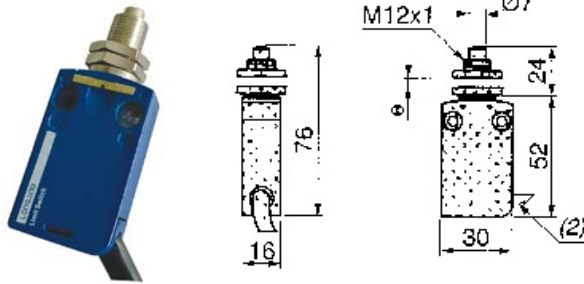

LL5XCMD Limit Switch 行程开关

LL5XCMD2103L1

LL5XCMD2121L1

LL5XCMD21F0L1

LL5XCMD2107L1

LL5XCMD21F0L1 (快动)
LL5XCMD25F0L1 (慢动)
M12 头金属形直动式

LL5XCMD21F2L1 (快动)
LL5XCMD25F2L1 (慢动)
M12 钢滚轮直动式

LL5XCMD2115L1 (快动)
LL5XCMD2515L1 (慢动)
热塑滚轮摇杆

LL5XCMD2145L1 (快动)
LL5XCMD2545L1 (慢动)
长度可调热塑滚轮摇杆

LL5XCMD21591L1

LL5XCMD2106L1 (快动)
LL5XCMD2506L1 (慢动)
猫须式