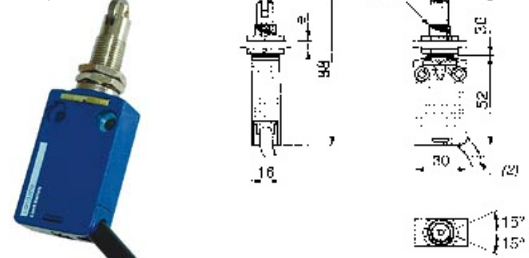

LL5XCMD Limit Switch 行程开关

LL5XCMD2103L1

LL5XCMD2121L1

LL5XCMD21F0L1

LL5XCMD2107L1

LL5XCMD21F0L1 (快动)
LL5XCMD25F0L1 (慢动)
M12 头金属形直动式

LL5XCMD21F2L1 (快动)
LL5XCMD25F2L1 (慢动)
M12 钢滚轮直动式

LL5XCMD2115L1 (快动)
LL5XCMD2515L1 (慢动)
热塑滚轮摇杆

LL5XCMD2145L1 (快动)
LL5XCMD2545L1 (慢动)
长度可调热塑滚轮摇杆

LL5XCMD21591L1

LL5XCMD2106L1 (快动)
LL5XCMD2506L1 (慢动)
猫须式