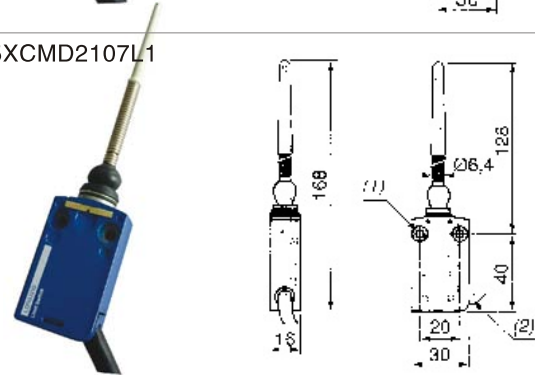

LL5XCMD Limit Switch 行程开关

LL5XCMD2103L1

LL5XCMD2121L1

LL5XCMD21F0L1

LL5XCMD2107L1

LL5XCMD21F0L1 (快动)
LL5XCMD25F0L1 (慢动)
M12 头金属形直动式

LL5XCMD21F2L1 (快动)
LL5XCMD25F2L1 (慢动)
M12 钢滚轮直动式

LL5XCMD2115L1 (快动)
LL5XCMD2515L1 (慢动)
热塑滚轮摇杆

LL5XCMD2145L1 (快动)
LL5XCMD2545L1 (慢动)
长度可调热塑滚轮摇杆

LL5XCMD21591L1

LL5XCMD2106L1 (快动)
LL5XCMD2506L1 (慢动)
猫须式