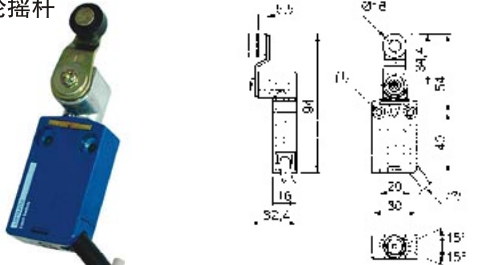

LL5XCMD Limit Switch 行程开关

LL5XCMD2103L1

LL5XCMD2121L1

LL5XCMD21F0L1

LL5XCMD2107L1

LL5XCMD21F0L1 (快动)
LL5XCMD25F0L1 (慢动)
M12 头金属形直动式

LL5XCMD21F2L1 (快动)
LL5XCMD25F2L1 (慢动)
M12 钢滚轮直动式

LL5XCMD2115L1 (快动)
LL5XCMD2515L1 (慢动)
热塑滚轮摇杆

LL5XCMD2145L1 (快动)
LL5XCMD2545L1 (慢动)
长度可调热塑滚轮摇杆

LL5XCMD21591L1

LL5XCMD2106L1 (快动)
LL5XCMD2506L1 (慢动)
猫须式