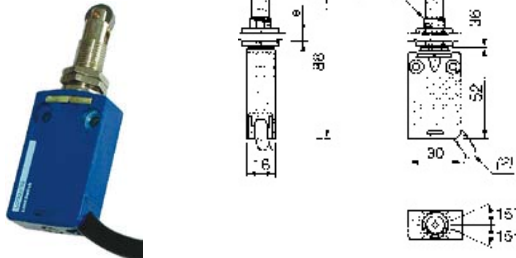

LL5XCMD Limit Switch 行程开关

LL5XCMD2103L1

LL5XCMD2121L1

LL5XCMD21F0L1

LL5XCMD2107L1

LL5XCMD21F0L1 (快动)
LL5XCMD25F0L1 (慢动)
M12 头金属形直动式

LL5XCMD21F2L1 (快动)
LL5XCMD25F2L1 (慢动)
M12 钢滚轮直动式

LL5XCMD2115L1 (快动)
LL5XCMD2515L1 (慢动)
热塑滚轮摇杆

LL5XCMD2145L1 (快动)
LL5XCMD2545L1 (慢动)
长度可调热塑滚轮摇杆

LL5XCMD21591L1

LL5XCMD2106L1 (快动)
LL5XCMD2506L1 (慢动)
猫须式