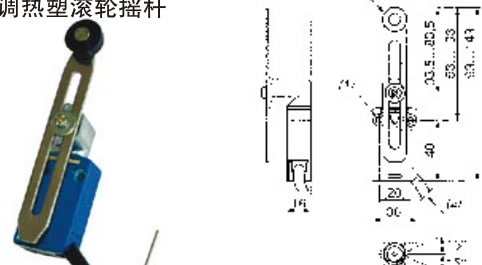

LL5XCMD Limit Switch 行程开关

LL5XCMD2103L1

LL5XCMD2121L1

LL5XCMD21F0L1

LL5XCMD2107L1

LL5XCMD21F0L1 (快动)
LL5XCMD25F0L1 (慢动)
M12 头金属形直动式

LL5XCMD21F2L1 (快动)
LL5XCMD25F2L1 (慢动)
M12 钢滚轮直动式

LL5XCMD2115L1 (快动)
LL5XCMD2515L1 (慢动)
热塑滚轮摇杆

LL5XCMD2145L1 (快动)
LL5XCMD2545L1 (慢动)
长度可调热塑滚轮摇杆

LL5XCMD21591L1

LL5XCMD2106L1 (快动)
LL5XCMD2506L1 (慢动)
猫须式