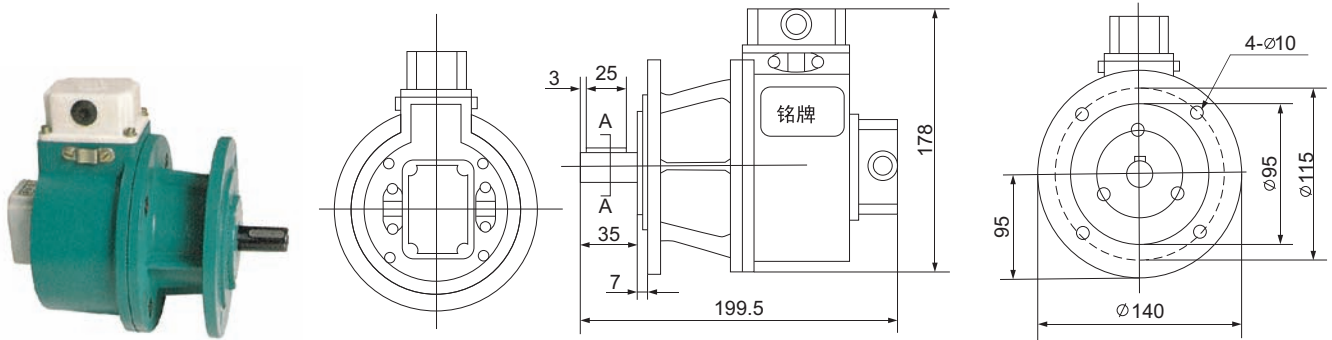

LLY1G series overspeed switch 系列超速开关

外形及安装尺寸 Shape and mounting dimensions

LLY1G-2S/□D型超速开关
LLY1G-2S/□D overspeed switch

LLY1G-2S/□D型超速开关外形及安装尺寸
LLY1G-2S/□D overspeed switch Shape and mounting dimensions

LLY1G-2T/□型超速开关
LLY1G-2T/□ overspeed switch

LLY1G-2T/□型超速开关外形及安装尺寸
LLY1G-2T/□ overspeed switch Shape and mounting dimensions

LLY1G-2T/□D型超速开关
LLY1G-2T/□D overspeed switch

LLY1G-2T/□D型超速开关外形及安装尺寸
LLY1G-2T/□D overspeed switch Shape and mounting dimensions