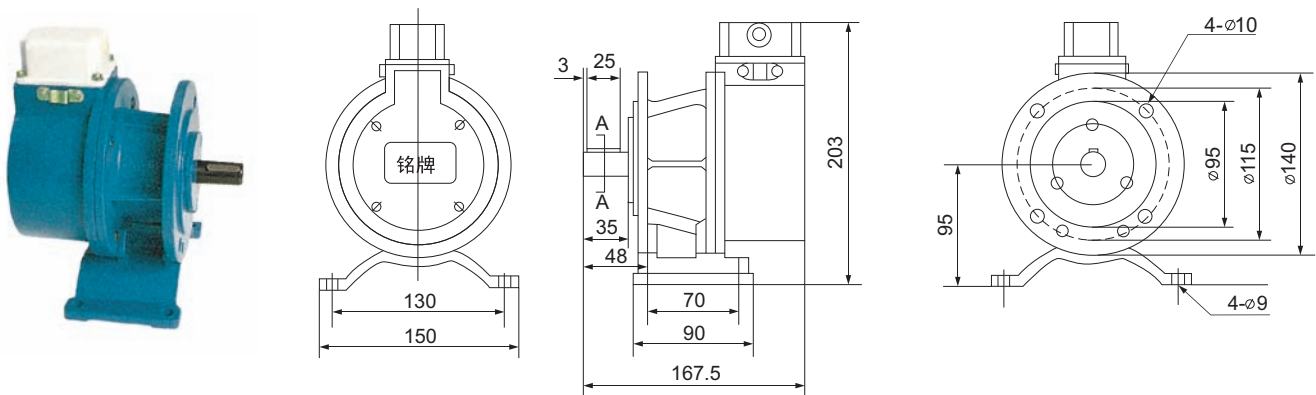

LLY1G series overspeed switch 系列超速开关

外形及安装尺寸 Shape and mounting dimensions

LLY1G-2S/□D型超速开关
LLY1G-2S/□D overspeed switch

LLY1G-2S/□D型超速开关外形及安装尺寸
LLY1G-2S/□D overspeed switch Shape and mounting dimensions

LLY1G-2T/□型超速开关
LLY1G-2T/□ overspeed switch

LLY1G-2T/□型超速开关外形及安装尺寸
LLY1G-2T/□ overspeed switch Shape and mounting dimensions

LLY1G-2T/□D型超速开关
LLY1G-2T/□D overspeed switch

LLY1G-2T/□D型超速开关外形及安装尺寸
LLY1G-2T/□D overspeed switch Shape and mounting dimensions