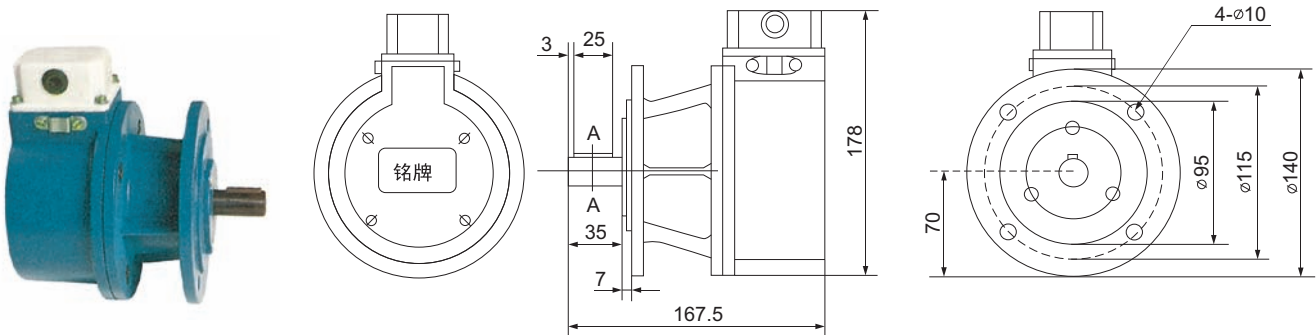

LLY1G series overspeed switch 系列超速开关

外形及安装尺寸 Shape and mounting dimensions

LLY1G-2S/□D型超速开关
LLY1G-2S/□D overspeed switch

LLY1G-2S/□D型超速开关外形及安装尺寸
LLY1G-2S/□D overspeed switch Shape and mounting dimensions

LLY1G-2T/□型超速开关
LLY1G-2T/□ overspeed switch

LLY1G-2T/□型超速开关外形及安装尺寸
LLY1G-2T/□ overspeed switch Shape and mounting dimensions

LLY1G-2T/□D型超速开关
LLY1G-2T/□D overspeed switch

LLY1G-2T/□D型超速开关外形及安装尺寸
LLY1G-2T/□D overspeed switch Shape and mounting dimensions