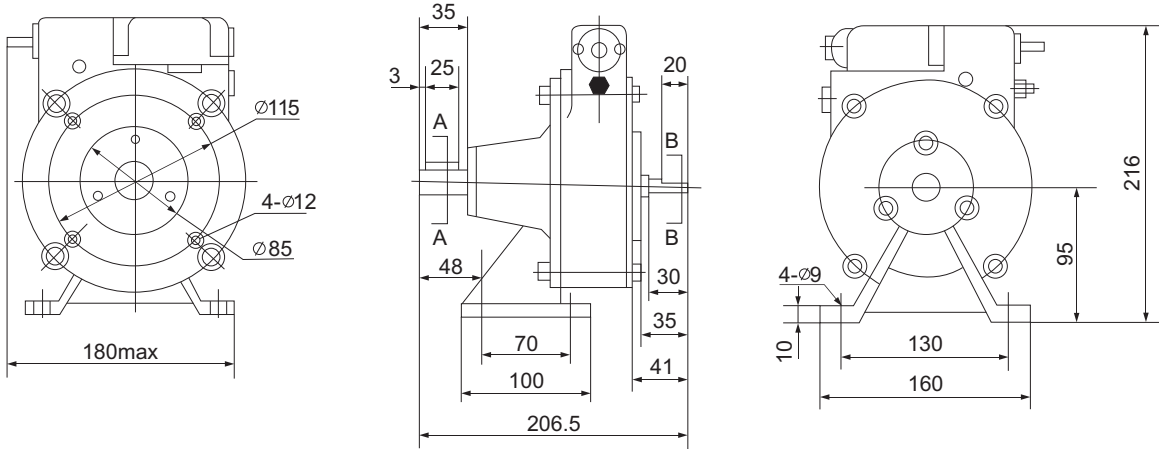

LLY1 series overspeed switch 系列超速开关

LLY1-1X/□型超速开关
LLY1-1X/□ overspeed switch

LLY1-1X/□D型超速开关
LLY1-1X/□D overspeed switch

LLY1-1X/□型超速开关外形及安装尺寸
LLY1-1X/□ overspeed switch Shape and mounting dimensions

LLY1-1X/□D型超速开关外形及安装尺寸
LLY1-1X/□D overspeed switch Shape and mounting dimensions