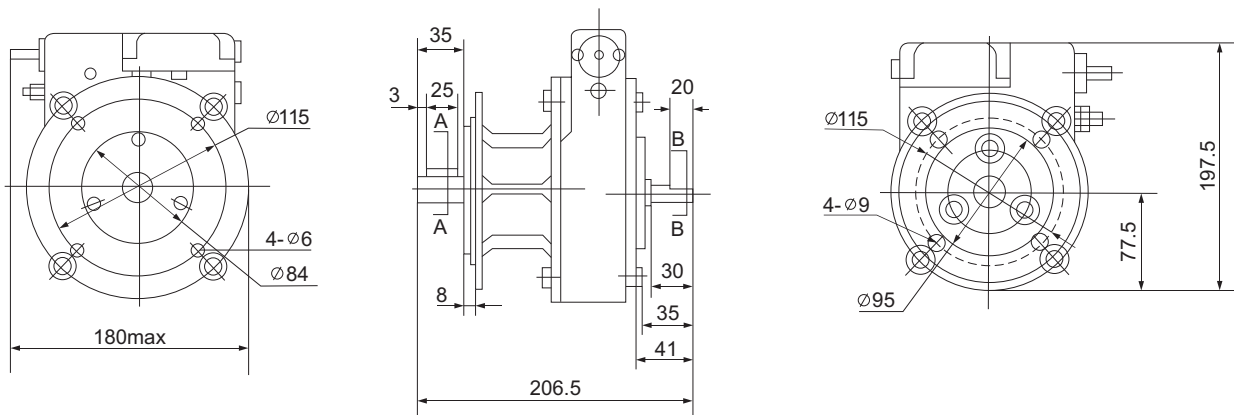

LLY1 series overspeed switch 系列超速开关

LLY1-1X/□型超速开关
LLY1-1X/□ overspeed switch

LLY1-1X/□D型超速开关
LLY1-1X/□D overspeed switch

LLY1-1X/□型超速开关外形及安装尺寸
LLY1-1X/□ overspeed switch Shape and mounting dimensions

LLY1-1X/□D型超速开关外形及安装尺寸
LLY1-1X/□D overspeed switch Shape and mounting dimensions