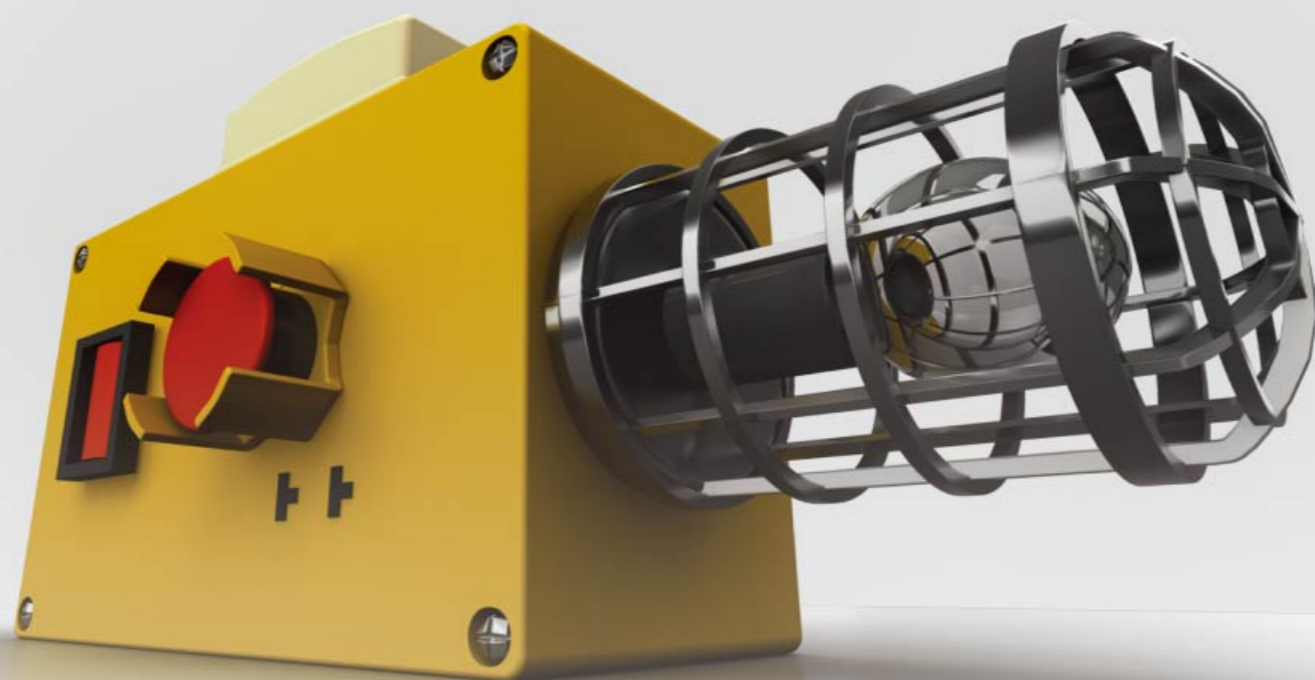

检修盒 Inspection box

急停开关盒RJ211

轿顶检修盒RJ411

底坑检修盒RJ311

轿顶检修盒RJ421

检修按钮
照明灯
电源插座
接线端子排

RJ1-700

检修按钮
照明灯
电源插座
接线端子排
对讲外置呼机
报警蜂鸣器

RJ1-900