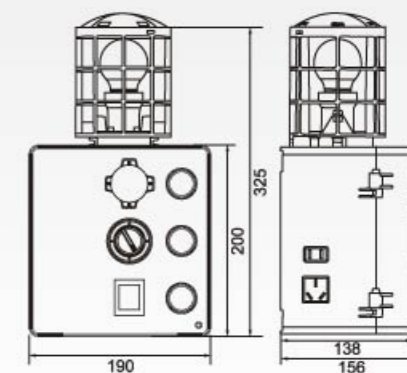

检修盒 Inspection box

急停开关盒RJ211

轿顶检修盒RJ411

底坑检修盒RJ311

轿顶检修盒RJ421

检修按钮
照明灯
电源插座
接线端子排

RJ1-700

检修按钮
照明灯
电源插座
接线端子排
对讲外置呼机
报警蜂鸣器

RJ1-900