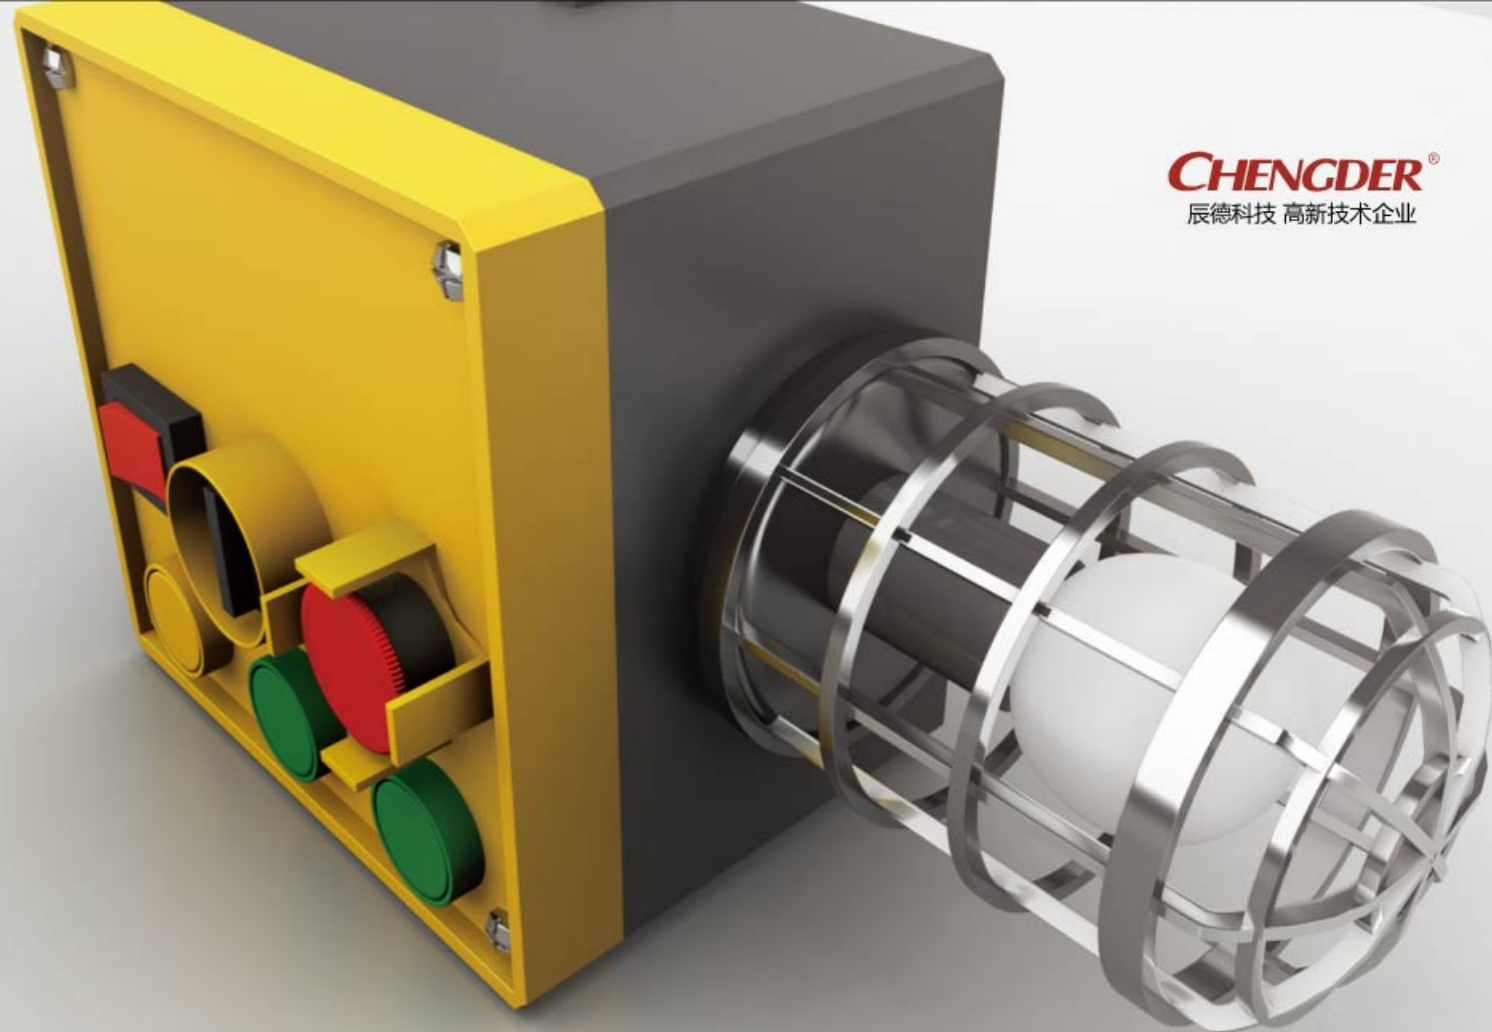

检修盒 Inspection box

急停开关盒RJ211

轿顶检修盒RJ411

底坑检修盒RJ311

轿顶检修盒RJ421

检修按钮
照明灯
电源插座
接线端子排

RJ1-700

检修按钮
照明灯
电源插座
接线端子排
对讲外置呼机
报警蜂鸣器

RJ1-900